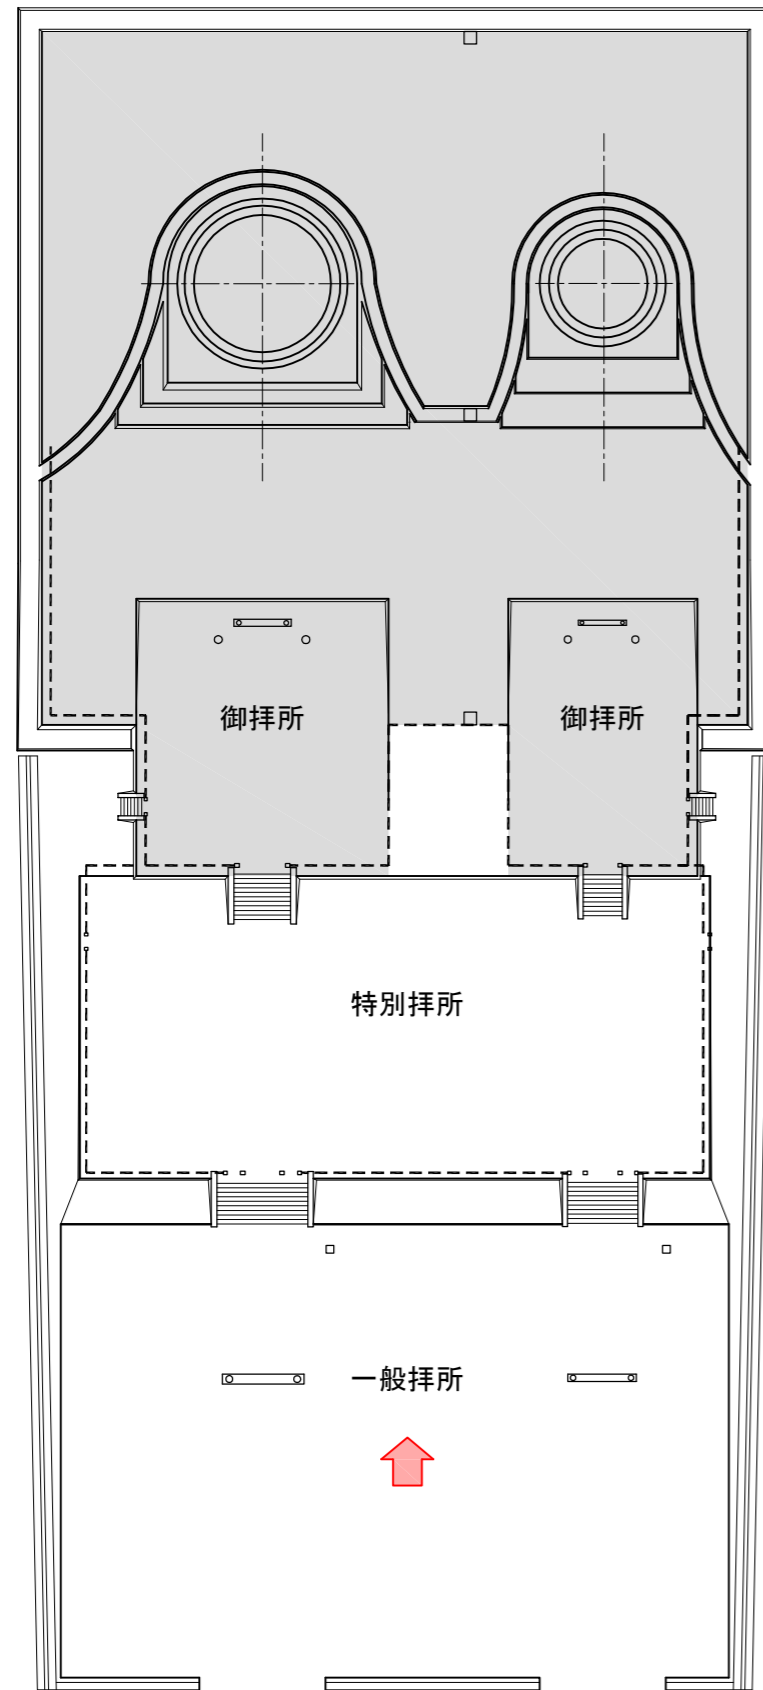

天皇・皇后陵イメージ図

——: 鳥居

■: 着色部分は「兆域」(約3,500㎡)

一般拝所からの視点