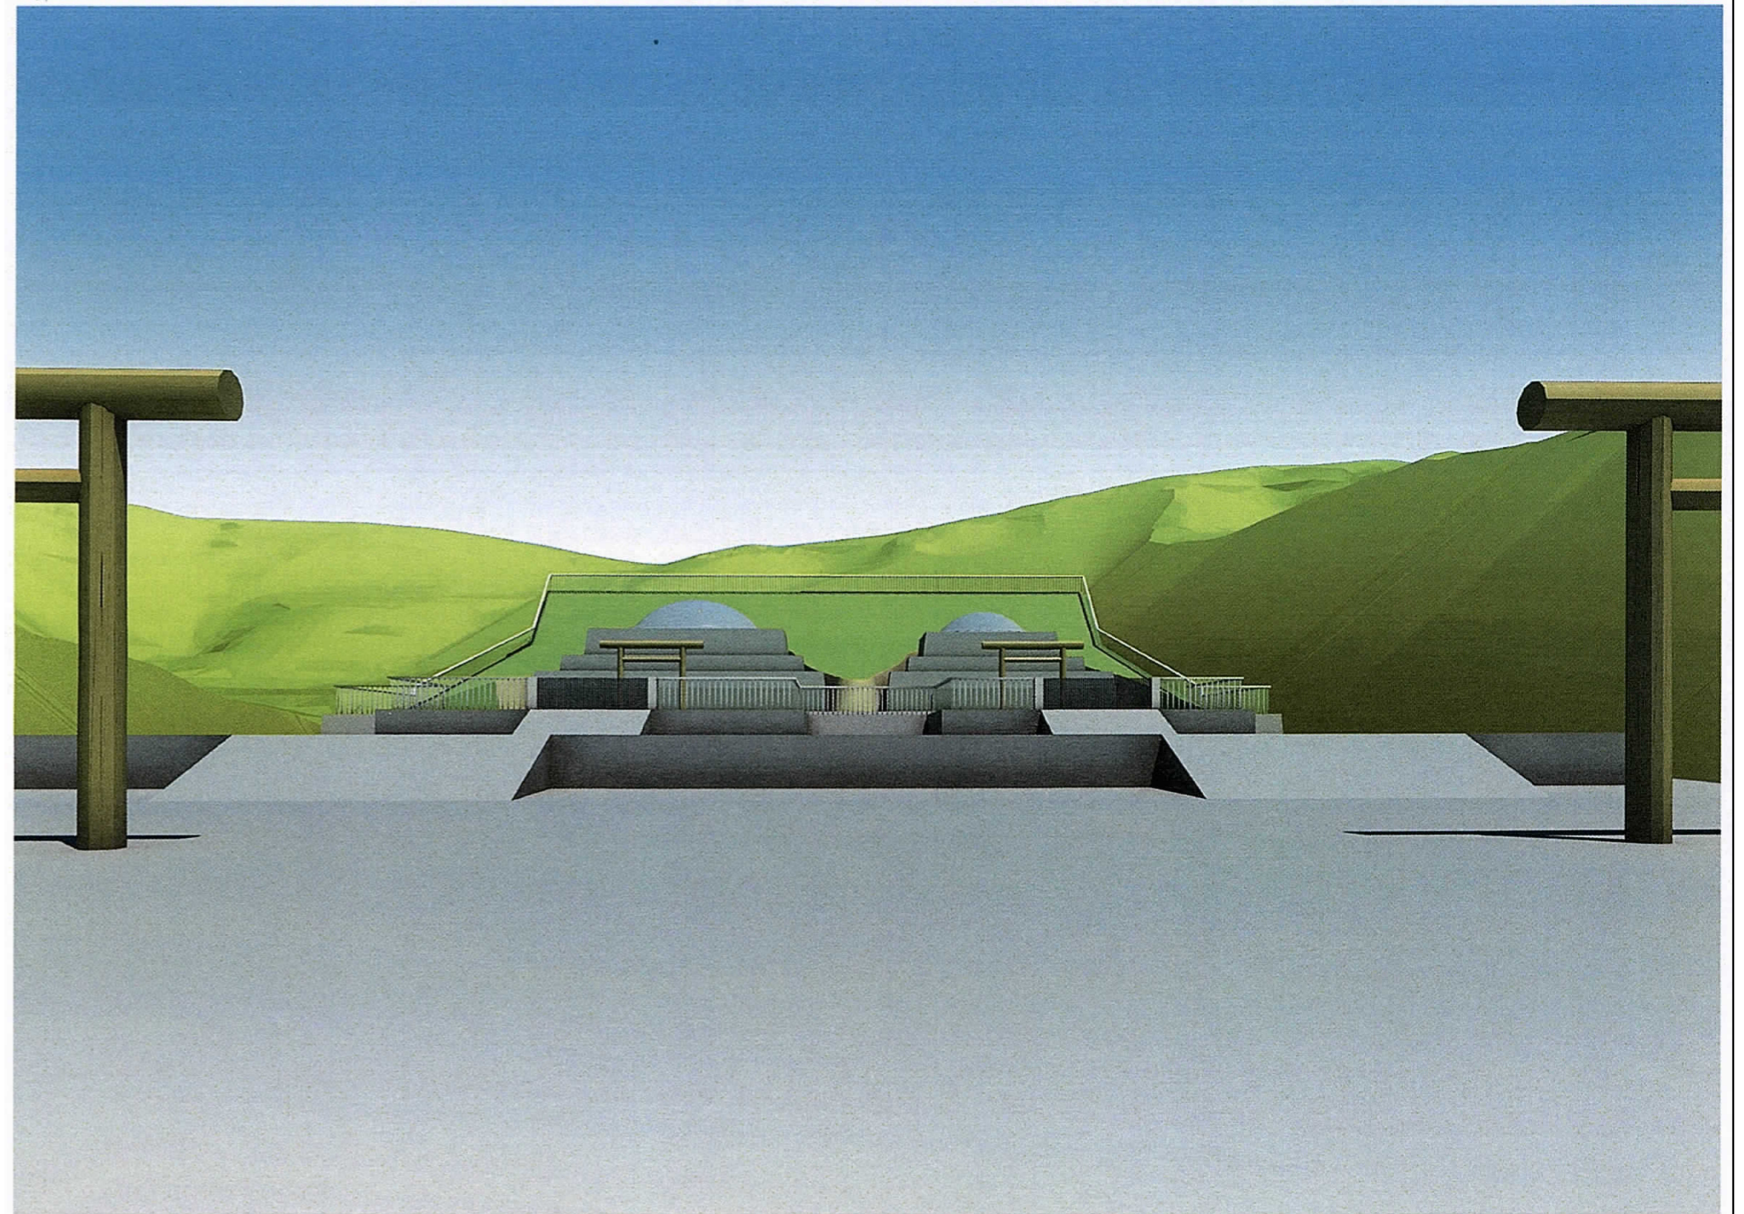

天皇・皇后陵イメージ図

——: 鳥居

■: 着色部分は「兆域」(約3,500㎡)

一般拝所からの視点